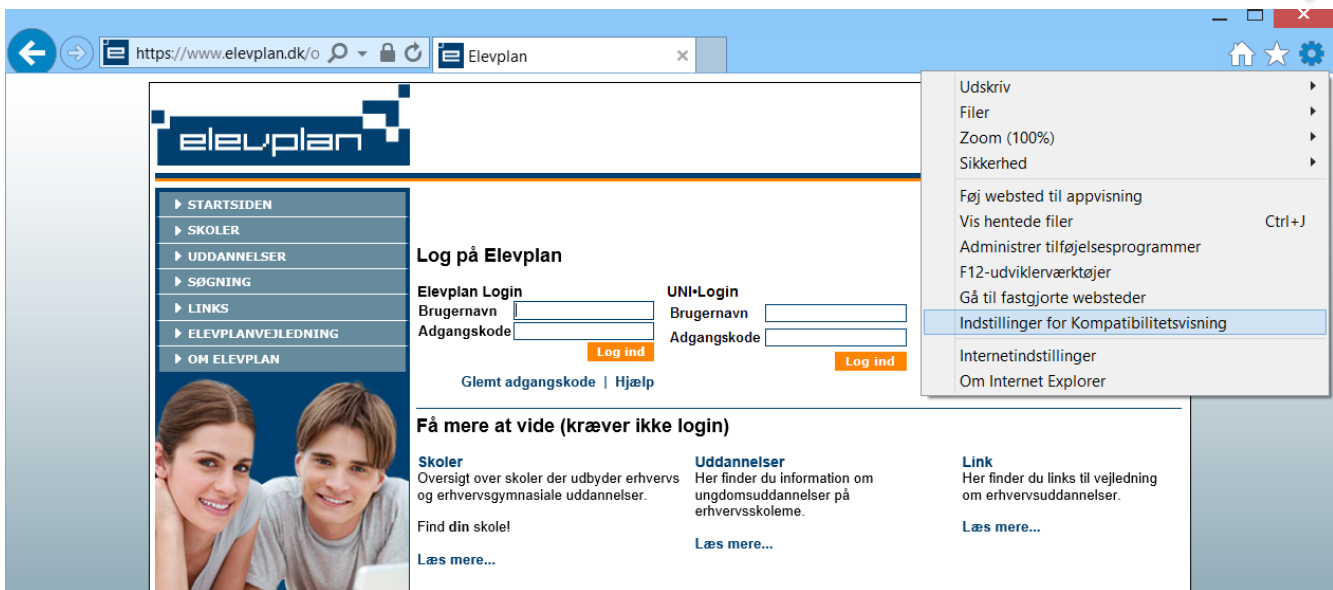

# Elevplan og Internet Explorer 11

1. Gå til [www.elevplan.dk](http://www.elevplan.dk)

Hvis du bruger Windows 7 og Internet Explorer 11, gå til punkt 4 på næste side.

Bruger du Windows 8 og Internet Explorer 11 skal du fortsætte med punkt 2.

2. Klik på værktøjet "Sideværktøjer"
3. Og vælg "Vis på skrivebordet"

4. Klik på "Funktioner (ALT+X).
5. Vælg "Indstillinger for Kompatibilitetsvisning"

6. Tilføj nu elevplan.dk

Herefter virker Elevplan, og Internet Explorer husker indstillingen.