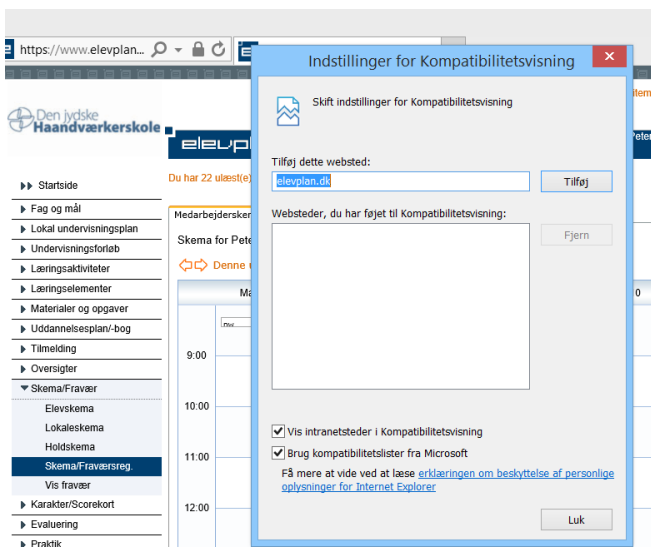

# Elevplan og Internet Explorer 11

1. Gå til [www.elevplan.dk](http://www.elevplan.dk)

Hvis du bruger Windows 7 og Internet Explorer 11, gå til punkt 4 på næste side.

Bruger du Windows 8 og Internet Explorer 11 skal du fortsætte med punkt 2.

2. Klik på værktøjet "Sideværktøjer"
3. Og vælg "Vis på skrivebordet"

4. Klik på "Funktioner (ALT+X).
5. Vælg "Indstillinger for Kompatibilitetsvisning"

6. Tilføj nu elevplan.dk

Herefter virker Elevplan, og Internet Explorer husker indstillingen.